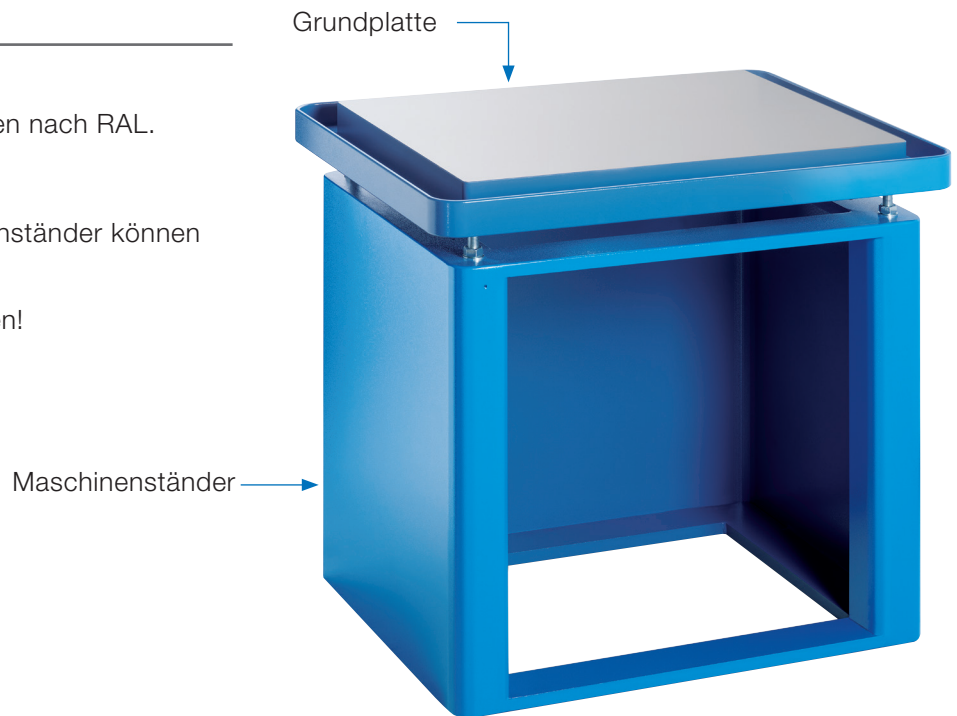

MASCHINENSTÄNDER

Maschinenständer roh.
Auf Wunsch lackiert in Standardfarben nach RAL.

Tisch-Oberfläche geschliffen.

Die Grundplatte sowie der Maschinenständer können separat bestellt werden.

Konstruktionsänderungen vorbehalten!